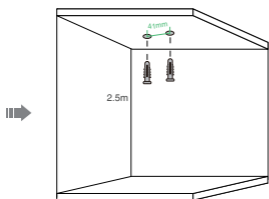

### Návrh montážní výšky

Doporučená montážní výška mikrofonu je 2,5 metru od země (lze upravit dle aktuální situace).

Nejlepší snímací vzdálenost VCM38 je zobrazena níže:

**Poznámka:** Doporučujeme, aby byl VCM38 instalován mimo klimatizaci nebo větrací otvory a jiné zjevné zdroje hluku.

## Zavěšení na strop/podhled

VCM38 lze zavěsit přímo na strop, pokud výška stropu/podhledu pro instalaci VCM38 splňuje nejlepší dosah snímání zvuku.

1

2

3

4

5

6

## Zavěšení na strop/podhled

VCM38 lze zavěsit na strop, i když je výška stropu/podhledu pro instalaci VCM38 mimo nejlepší dosah snímání zvuku.

Váš  
prodejce: