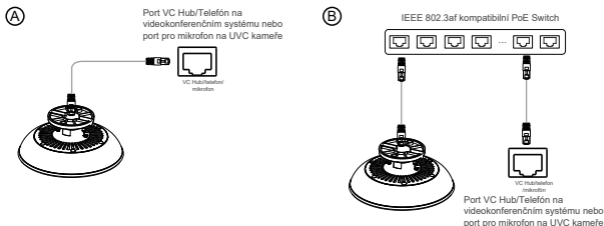

# Obsah balení

VCM38

Teleskopická tyč

Hmoždinky a  
samořezné šrouby

Krátký inst. návod

## Připojení VCM38

Vyberte si jeden z následujících způsobů připojení VCM38 k videokonferenčnímu systému/kameře UVC series:

**Poznámka:** V jednom videokonferenčním systému lze použít až 8 VCM38.