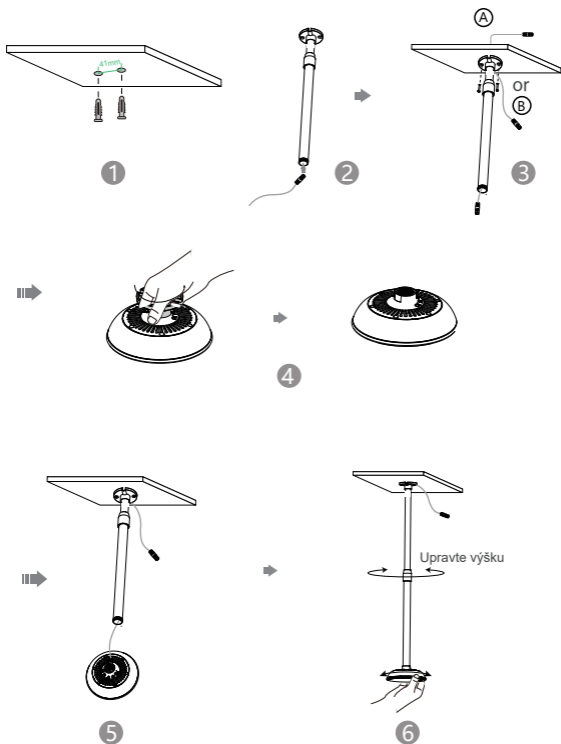

### Návrh montážní výšky

Doporučená montážní výška mikrofonu je 2,5 metru od země (lze upravit dle aktuální situace).

Nejlepší snímací vzdálenost VCM38 je zobrazena níže:

**Poznámka:** Doporučujeme, aby byl VCM38 instalován mimo klimatizaci nebo větrací otvory a jiné zjevné zdroje hluku.

## Zavěšení na strop/podhled

VCM38 lze zavěsit přímo na strop, pokud výška stropu/podhledu pro instalaci VCM38 splňuje nejlepší dosah snímání zvuku.

1

2

3

4

5

6

## Zavěšení na strop/podhled

VCM38 lze zavěsit na strop, i když je výška stropu/podhledu pro instalaci VCM38 mimo nejlepší dosah snímání zvuku.

Váš  
prodejce: