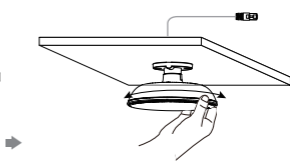

### Návrh montážní výšky

Doporučená montážní výška mikrofonu je 2,5 metru od země (lze upravit dle aktuální situace).

Nejlepší snímací vzdálenost VCM38 je zobrazena níže:

**Poznámka:** Doporučujeme, aby byl VCM38 instalován mimo klimatizaci nebo větrací otvory a jiné zjevné zdroje hluku.

## Zavěšení na strop/podhled

VCM38 lze zavěsit přímo na strop, pokud výška stropu/podhledu pro instalaci VCM38 splňuje nejlepší dosah snímání zvuku.

1

2

3

4

5

6

## Zavěšení na strop/podhled

VCM38 lze zavěsit na strop, i když je výška stropu/podhledu pro instalaci VCM38 mimo nejlepší dosah snímání zvuku.

Váš  
prodejce: