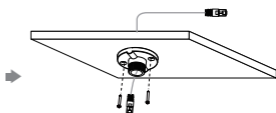

### Návrh montážní výšky

Doporučená montážní výška mikrofonu je 2,5 metru od země (lze upravit dle aktuální situace).

Nejlepší snímací vzdálenost VCM38 je zobrazena níže:

**Poznámka:** Doporučujeme, aby byl VCM38 instalován mimo klimatizaci nebo větrací otvory a jiné zjevné zdroje hluku.

## Zavěšení na strop/podhled

VCM38 lze zavěsit přímo na strop, pokud výška stropu/podhledu pro instalaci VCM38 splňuje nejlepší dosah snímání zvuku.

1

2

3

4

5

6