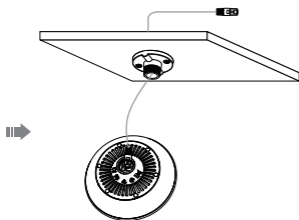

### Návrh montážní výšky

Doporučená montážní výška mikrofonu je 2,5 metru od země (lze upravit dle aktuální situace).

Nejlepší snímací vzdálenost VCM38 je zobrazena níže:

**Poznámka:** Doporučujeme, aby byl VCM38 instalován mimo klimatizaci nebo větrací otvory a jiné zjevné zdroje hluku.

## Zavěšení na strop/podhled

VCM38 lze zavěsit přímo na strop, pokud výška stropu/podhledu pro instalaci VCM38 splňuje nejlepší dosah snímání zvuku.

1

2

3

4

5

6

## Zavěšení na strop/podhled

VCM38 lze zavěsit na strop, i když je výška stropu/podhledu pro instalaci VCM38 mimo nejlepší dosah snímání zvuku.

Váš  
prodejce: