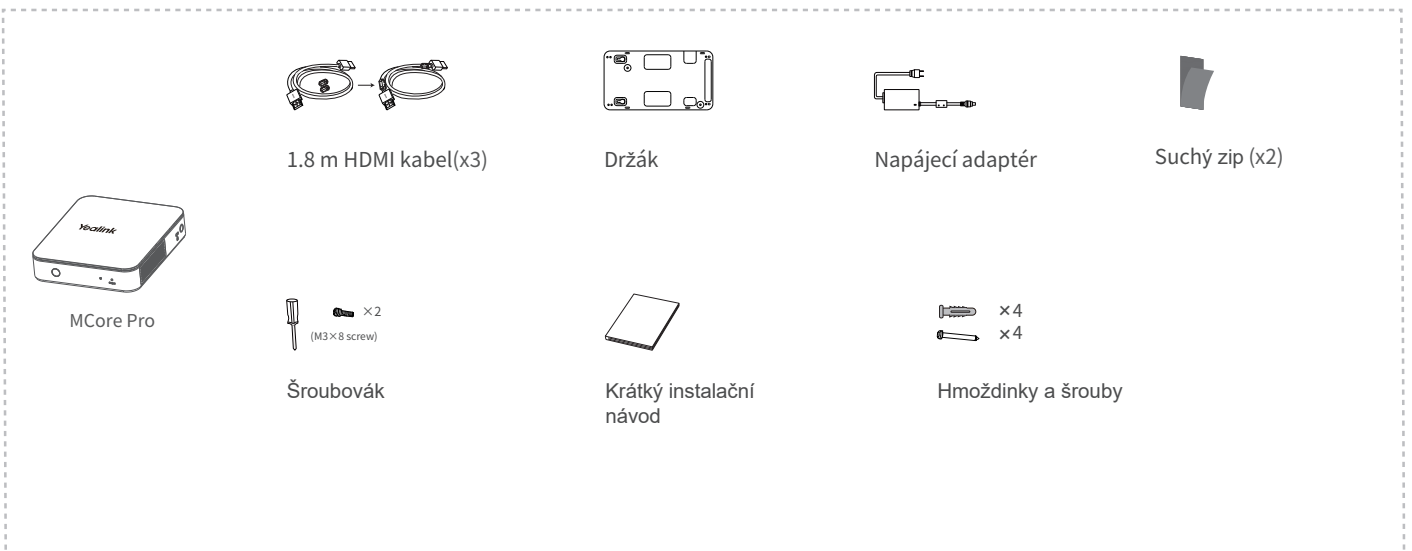

Yealink

Yealink MVC640 Series for Microsoft Teams Rooms System
Krátký instalační návod

Česky

MVC640 Obsah balení

UVC84 balíček (kamera)

MCore Pro balíček (Mini-PC)

MTouch II balíček (dotyková konzole)

MSpeech balíček

(Volitelné) WPP20 Balíček bezdrátového sdílení

Kalíšek na pera

MVC640 připojení

Pro prvním spuštění systému musíte k dokončení počáteční konfigurace připojit myš. Doporučujeme používat sadu bezdrátové myši a klávesnice.