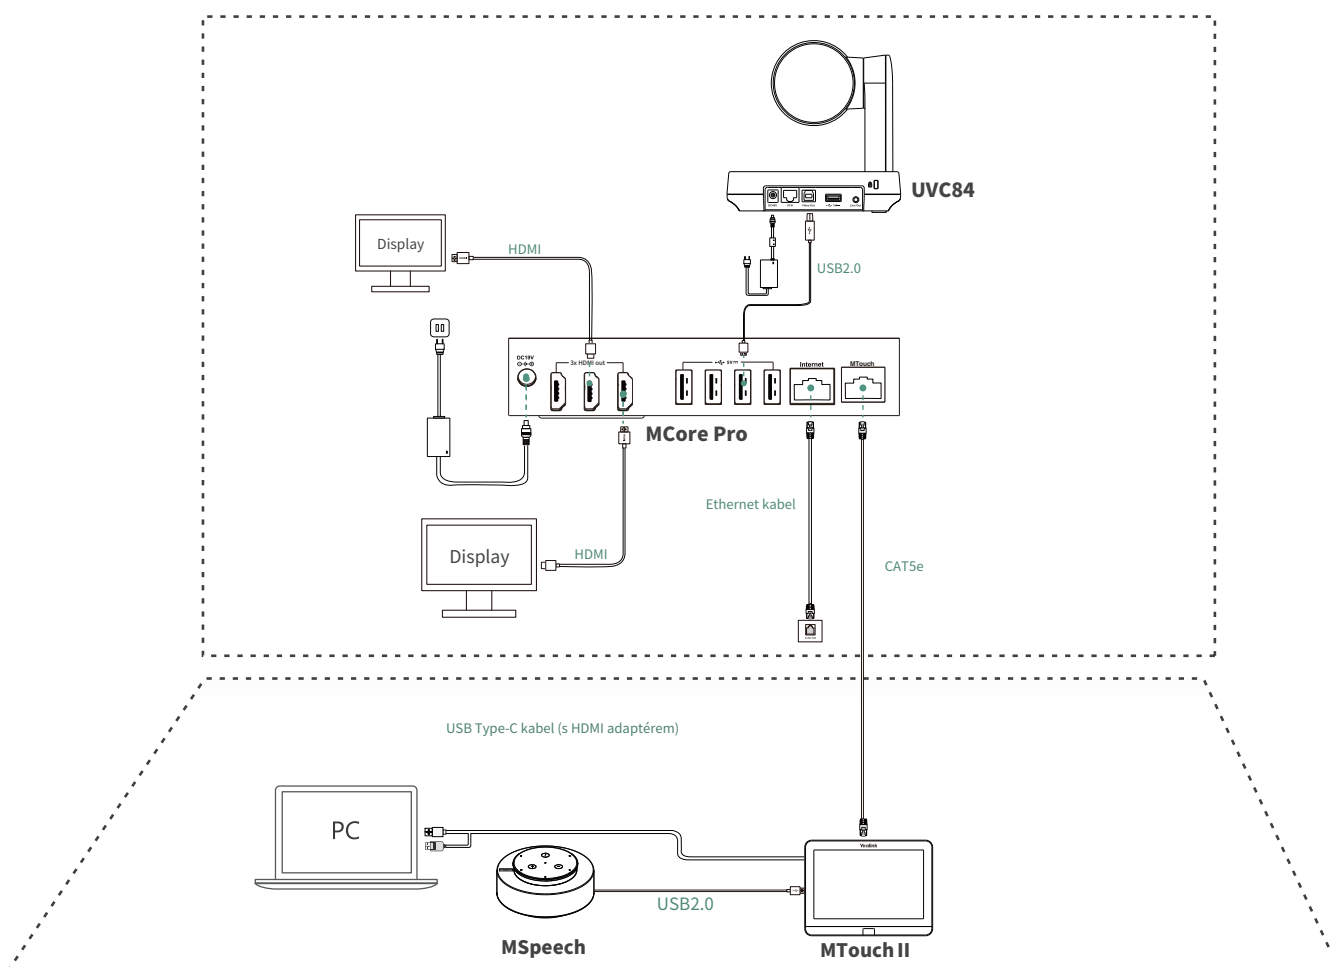

Yealink

Yealink MVC640 Series for Microsoft Teams Rooms System
Krátký instalační návod

Česky

MVC640 Obsah balení

UVC84 balíček (kamera)

MCore Pro balíček (Mini-PC)

MTouch II balíček (dotyková konzole)

MSpeech balíček

(Volitelné) WPP20 Balíček bezdrátového sdílení

Kalíšek na pera

MVC640 připojení

Pro prvním spuštění systému musíte k dokončení počáteční konfigurace připojit myš. Doporučujeme používat sadu bezdrátové myši a klávesnice.