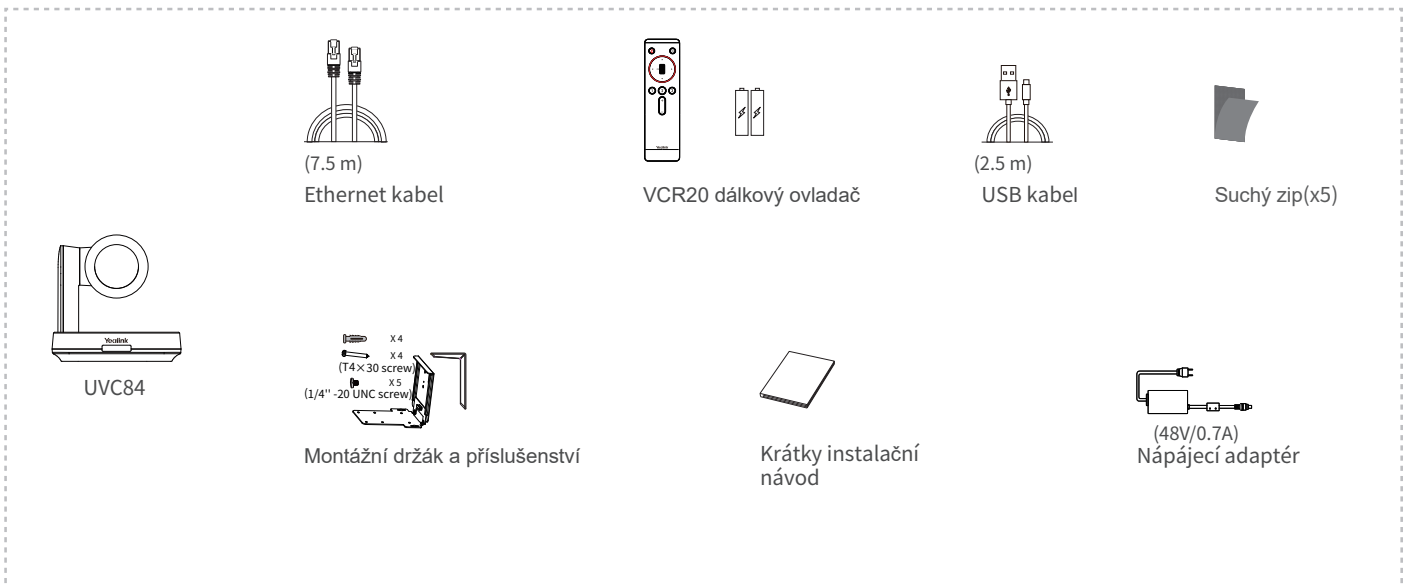

Yealink

Yealink MVC640 Series for Microsoft Teams Rooms System
Krátký instalační návod

Česky

MVC640 Obsah balení

UVC84 balíček (kamera)

MCore Pro balíček (Mini-PC)

MTouch II balíček (dotyková konzole)

MSpeech balíček

(Volitelné) WPP20 Balíček bezdrátového sdílení

Kalíšek na pera

MVC640 připojení

Pro prvním spuštění systému musíte k dokončení počáteční konfigurace připojit myš. Doporučujeme používat sadu bezdrátové myši a klávesnice.