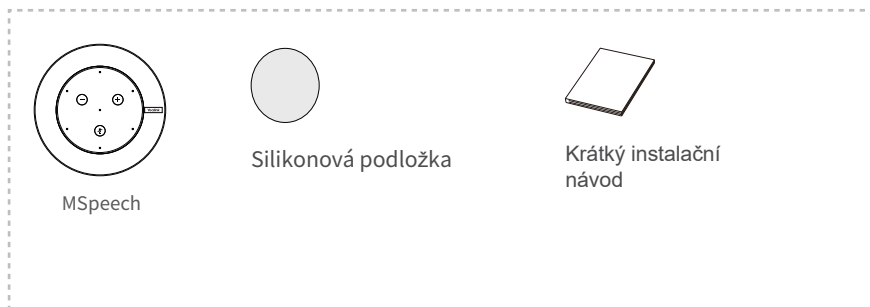

Yealink

Yealink MVC640 Series for Microsoft Teams Rooms System
Krátký instalační návod

Česky

MVC640 Obsah balení

UVC84 balíček (kamera)

MCore Pro balíček (Mini-PC)

MTouch II balíček (dotyková konzole)

MSpeech balíček

(Volitelné) WPP20 Balíček bezdrátového sdílení

Kalíšek na pera

MVC640 připojení

Pro prvním spuštění systému musíte k dokončení počáteční konfigurace připojit myš. Doporučujeme používat sadu bezdrátové myši a klávesnice.