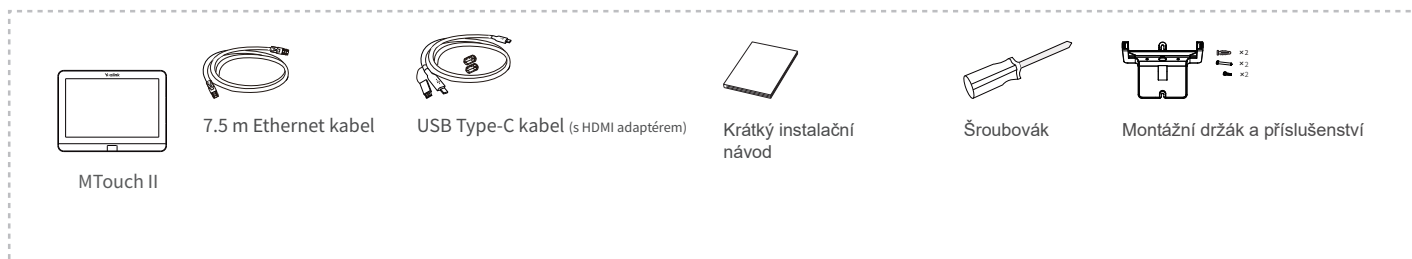

Yealink

Yealink MVC640 Series for Microsoft Teams Rooms System
Krátký instalační návod

Česky

MVC640 Obsah balení

UVC84 balíček (kamera)

MCore Pro balíček (Mini-PC)

MTouch II balíček (dotyková konzole)

MSpeech balíček

(Volitelné) WPP20 Balíček bezdrátového sdílení

Kalíšek na pera

MVC640 připojení

Pro prvním spuštění systému musíte k dokončení počáteční konfigurace připojit myš. Doporučujeme používat sadu bezdrátové myši a klávesnice.